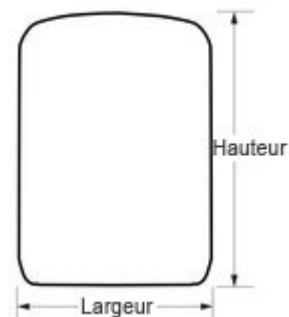

CARACTERISTIQUES TECHNIQUES

Boîtier mural sécurisé pour clés